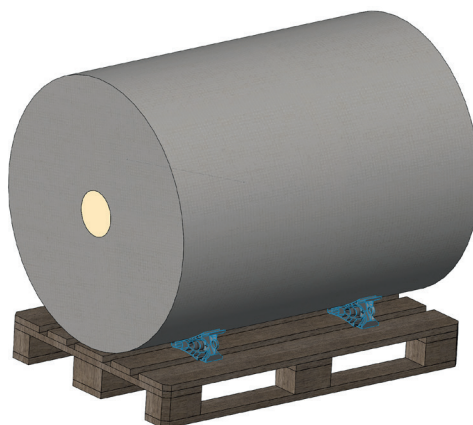

CALE KALABERRI EUROPE

CAL0019 - CAL0024

Les cales Kalaberrri Europe optimisent votre stockage et vos transports de bobines.

100% adaptable, la cale KALABERRI EUROPE pour des diamètres de bobines allant de 580 à 900 mm.

100% réutilisable, la cale KALABERRI EUROPE a été spécialement développée pour le calage horizontal de bobines exclusivement sur palettes EUROPE 1200x800.

100% recyclable, la cale KALABERRI EUROPE répond aux contraintes mécaniques de stockage et de transport entre -40° et 60° C.

▲ Domaine d'utilisation

Industrie papetière, films plastiques

▲ Caractéristiques mécaniques

Poids maximum de la bobine :

- 1200 kg pour la cale CAL0019
- 1000 kg pour la cale CAL0024

▲ 1 seule et même cale pour des bobines D580 / D780 / D900 mm sur palette Europe

La cale KALABERRI EUROPE permet le calage de différents diamètres, 580mm, 780mm et 900mm sur palette EUROPE 1200x800, en renversant la face d'appui.

▲ Matière

ABS

▲ Couleur

noire

▲ Conditionnement

- cartons 1200x800x430
- 300 pièces par carton
- 4 cartons par palette 800x120