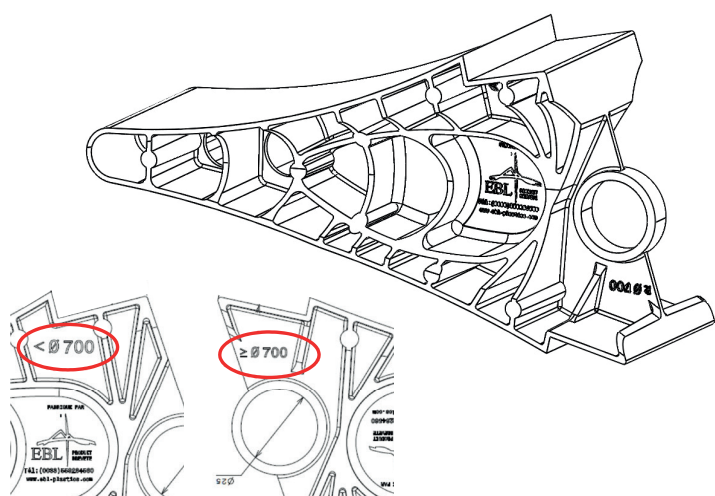

CALE KALABERRI EUROPE

CAL0019 - CAL0024

Les cales Kalaberrri Europe optimisent votre stockage et vos transports de bobines.

100% adaptable, la cale KALABERRI EUROPE pour des diamètres de bobines allant de 580 à 900 mm.

100% réutilisable, la cale KALABERRI EUROPE a été spécialement développée pour le calage horizontal de bobines exclusivement sur palettes EUROPE 1200x800.

100% recyclable, la cale KALABERRI EUROPE répond aux contraintes mécaniques de stockage et de transport entre -40° et 60° C.

▲ Domaine d'utilisation

Industrie papetière, films plastiques

▲ Caractéristiques mécaniques

Poids maximum de la bobine :

- 1200 kg pour la cale CAL0019
- 1000 kg pour la cale CAL0024

▲ 1 seule et même cale pour des bobines D580 / D780 / D900 mm sur palette Europe

La cale KALABERRI EUROPE permet le calage de différents diamètres, 580mm, 780mm et 900mm sur palette EUROPE 1200x800, en renversant la face d'appui.

▲ Matière

ABS

▲ Couleur

noire

▲ Conditionnement

- cartons 1200x800x430
- 300 pièces par carton
- 4 cartons par palette 800x120