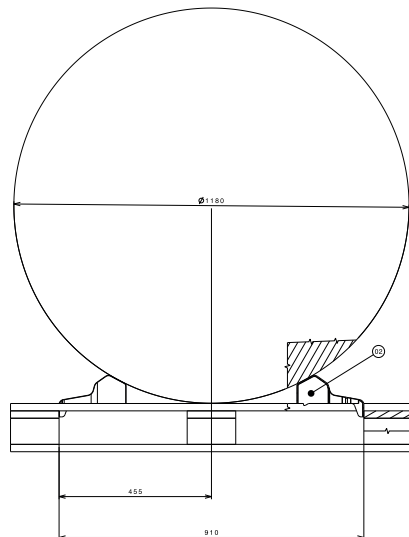

CALE KALA MONOBLOC EUROPE

CAL0011

Les cales KALA MONOBLOC optimisent votre stockage et vos transports de bobines.

100% adaptable, la cale KALA MONOBLOC pour des diamètres de bobines allant de 800 à 1200 mm.

100% réutilisable, la cale KALA MONOBLOC a été spécialement développée pour le calage horizontal de bobines sur palettes EUROPE 1200x800.

100% recyclable, la cale KALA MONOBLOC répond aux contraintes mécaniques de stockage et de transport entre -40° et 60° C.

▲ Domaine d'utilisation

Industrie papetière, films plastiques

▲ Caractéristiques mécaniques

Poids maximum de la bobine :

- 1200 kg pour 4 cales CAL0011

▲ Matière

ABS

▲ Couleur