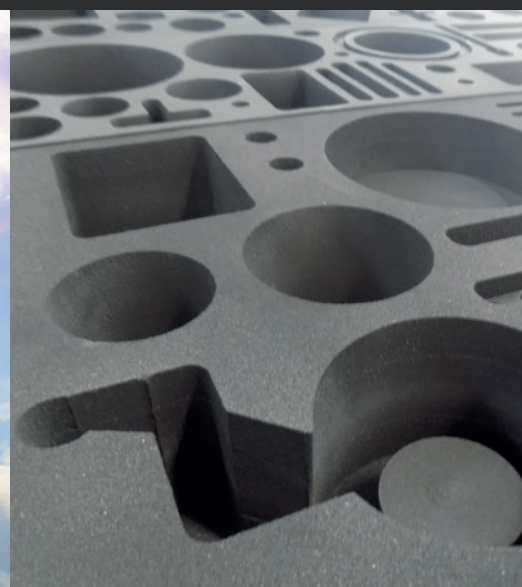

MOUSSES USINÉES

▲ Présentation

EBL vous propose toute une gamme de solutions sur mesure pour protéger, caler et identifier vos pièces. Un logiciel de CFAO permet d'usiner vos mousses selon vos implantations et dimensions de pièces.

▲ Les mousses usinées

Grâce à des mousses de couleur et de densité variées, EBL répond au mieux à vos attentes :

- des densités de 24kg/m³ à 45kg/m³ pour une protection adaptée à la fragilité et au poids de vos pièces.
- des mousses de couleur voire bicolores pour une présentation ou un repérage visuel aisé.
- des matériaux différents pour une lavabilité et une durée de vie importante ou un simple calage économique.

▲ Les servantes d'atelier

Les mousses Belaki peuvent venir équiper vos servantes, tiroirs ou chariots d'atelier, pour un poste tout en ergonomie.

sur mesure
unitaire
pratique
légère
évolutive
réutilisable
ergonomique
CFAO 3D

▲ Les mousses

	Couleur
Belaki densité 24kg/m³	noire
Belaki densité 29kg/m³	noire et blanche
Belaki densité 29kg/m³	noire
Belaki densité 45kg/m³	noire
Belaki densité 45kg/m³	bleue

Autres mousses, autres densités, autres couleurs ou autres dimensions sur simple demande.

EN SAVOIR +
www.ebl-plastics.com

EBL - ZA René Elissabide I - 64130 Mauléon Licharre - FRANCE
Tél : +33 5 59 28 45 60 - ebl@artzainak.fr